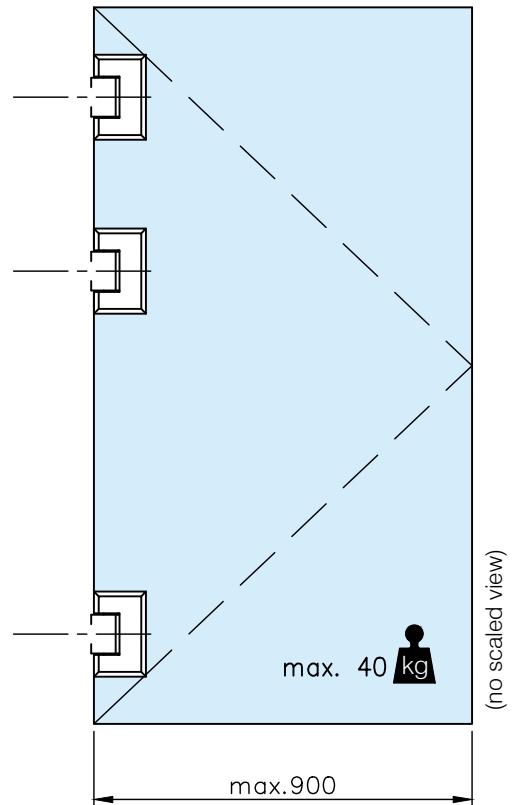

Glass door system art. 41.6012.090...

304

Glass door hinge
90° - glass/wall
- adjustable

stainless steel
...10 polished
...12 satin
...26 anthracite

Glastür-Scharnier
90° - Glas/Wand
- justierbar

V2A
...10 poliert
...12 gebürstet
...26 anthrazit

Charnière pour porte
en verre
90° - verre/mur
-ajustable

inox
...10 poli
...12 brossé
...26 anthracite

Glasdeurscharnier
90° - glas/wand
- verstelbaar

RVS
...10 gepolijst
...12 geborsteld
...26 antraciet

* drawing shows 8mm glass without PVC seals

glass cutout

 automatic closing action from 30°
 "Zero point" (0° - closing) adjustable

max. load weights and door width