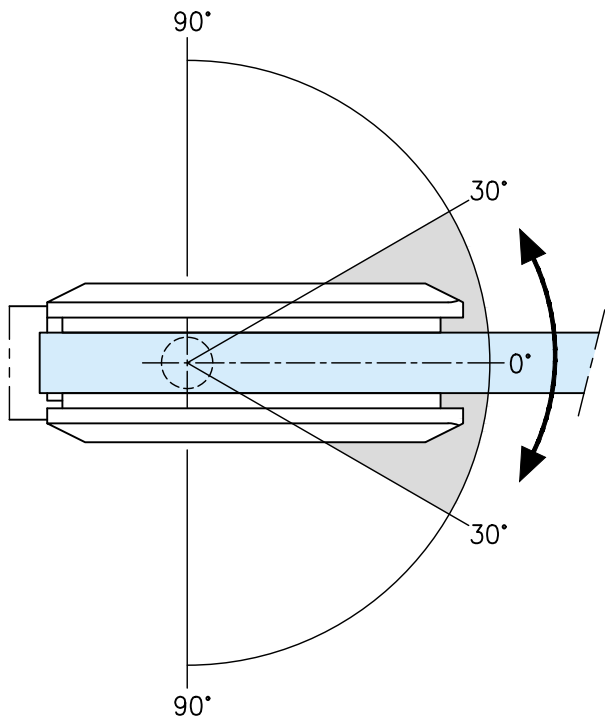

Glass door system art. 41.6012.090...

304

Glass door hinge
90° - glass/wall
- adjustable

stainless steel
...10 polished
...12 satin
...26 anthracite

Glastür-Scharnier
90° - Glas/Wand
- justierbar

V2A
...10 poliert
...12 gebürstet
...26 anthrazit

Charnière pour porte
en verre
90° - verre/mur
-ajustable

inox
...10 poli
...12 brossé
...26 anthracite

Glasdeurscharnier
90° - glas/wand
- verstelbaar

RVS
...10 gepolijst
...12 geborsteld
...26 antraciet

* drawing shows 8mm glass without PVC seals

glass cutout

 automatic closing action from 30°
 "Zero point" (0° - closing) adjustable

max. load weights and door width