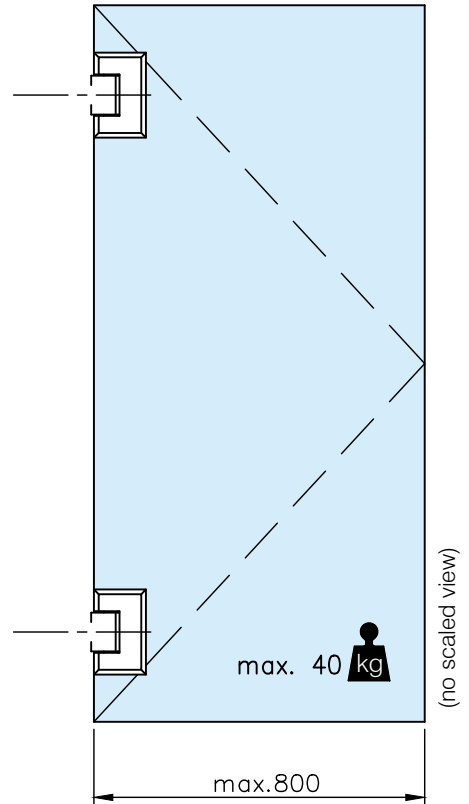

Glass door system art. 41.6012.090...

304

Glass door hinge
90° - glass/wall
- adjustable

stainless steel
...10 polished
...12 satin
...26 anthracite

Glastür-Scharnier
90° - Glas/Wand
- justierbar

V2A
...10 poliert
...12 gebürstet
...26 anthrazit

Charnière pour porte
en verre
90° - verre/mur
-ajustable

inox
...10 poli
...12 brossé
...26 anthracite

Glasdeurscharnier
90° - glas/wand
- verstelbaar

RVS
...10 gepolijst
...12 geborsteld
...26 antraciet

* drawing shows 8mm glass without PVC seals

glass cutout

 automatic closing action from 30°
 "Zero point" (0° - closing) adjustable

max. load weights and door width