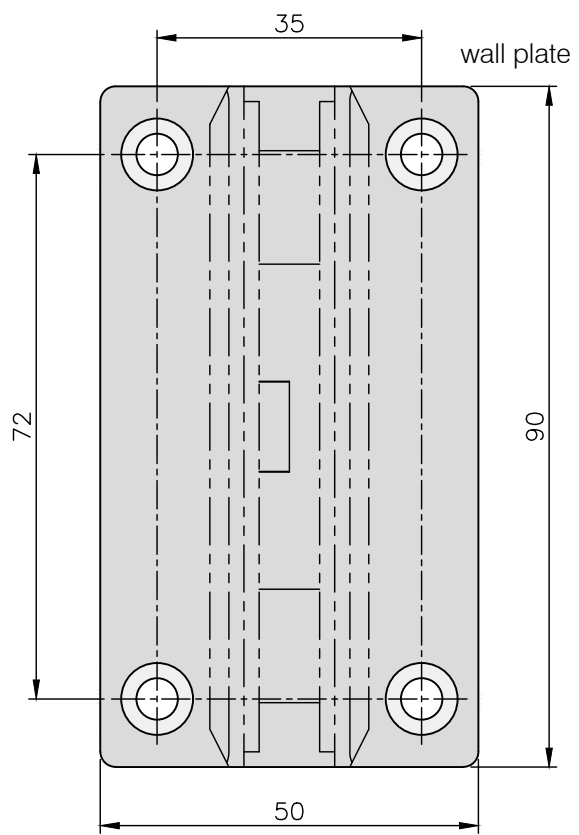

Glass door system art. 41.6012.090...

304

Glass door hinge
90° - glass/wall
- adjustable

stainless steel
...10 polished
...12 satin
...26 anthracite

Glastür-Scharnier
90° - Glas/Wand
- justierbar

V2A
...10 poliert
...12 gebürstet
...26 anthrazit

Charnière pour porte
en verre
90° - verre/mur
-ajustable

inox
...10 poli
...12 brossé
...26 anthracite

Glasdeurscharnier
90° - glas/wand
- verstelbaar

RVS
...10 gepolijst
...12 geborsteld
...26 antraciet

* drawing shows 8mm glass without PVC seals

glass cutout

 automatic closing action from 30°
 "Zero point" (0° - closing) adjustable

max. load weights and door width