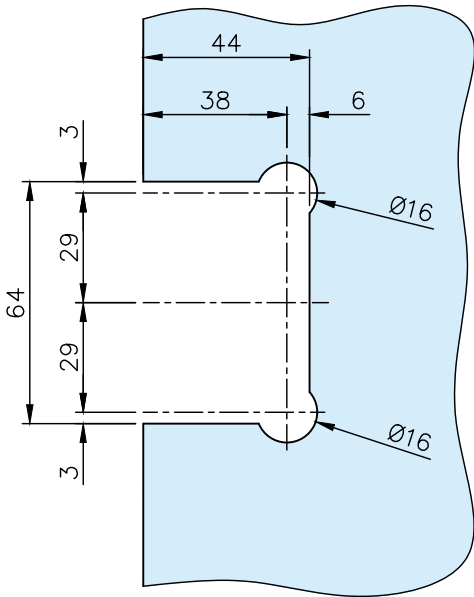

Glass door system art. 41.6012.090...

304

Glass door hinge
90° - glass/wall
- adjustable

stainless steel
...10 polished
...12 satin
...26 anthracite

Glastür-Scharnier
90° - Glas/Wand
- justierbar

V2A
...10 poliert
...12 gebürstet
...26 anthrazit

Charnière pour porte
en verre
90° - verre/mur
-ajustable

inox
...10 poli
...12 brossé
...26 anthracite

Glasdeurscharnier
90° - glas/wand
- verstelbaar

RVS
...10 gepolijst
...12 geborsteld
...26 antraciet

* drawing shows 8mm glass without PVC seals

glass cutout

 automatic closing action from 30°
 "Zero point" (0° - closing) adjustable

max. load weights and door width