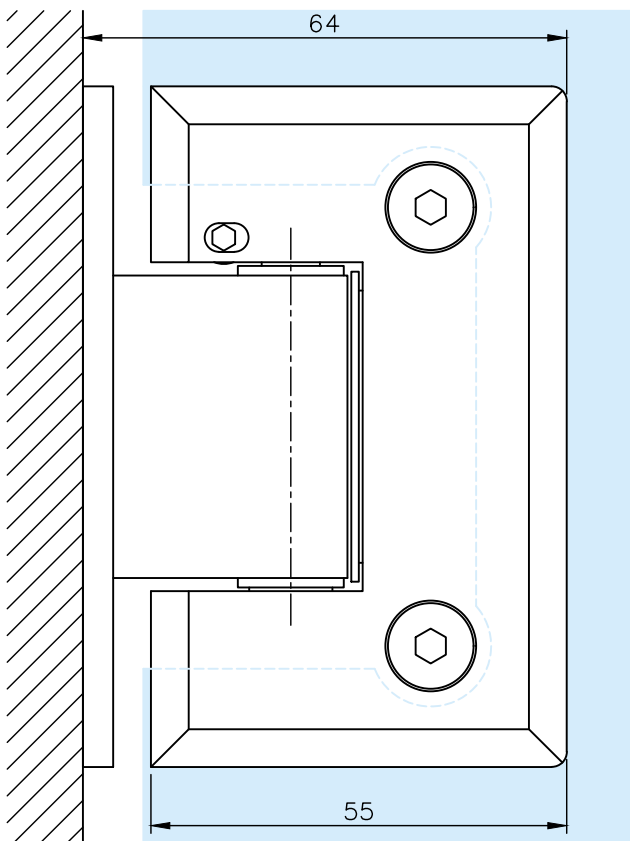

Glass door system art. 41.6012.090...

304

Glass door hinge
90° - glass/wall
- adjustable

stainless steel
...10 polished
...12 satin
...26 anthracite

Glastür-Scharnier
90° - Glas/Wand
- justierbar

V2A
...10 poliert
...12 gebürstet
...26 anthrazit

Charnière pour porte
en verre
90° - verre/mur
-ajustable

inox
...10 poli
...12 brossé
...26 anthracite

Glasdeurscharnier
90° - glas/wand
- verstelbaar

RVS
...10 gepolijst
...12 geborsteld
...26 antraciet

* drawing shows 8mm glass without PVC seals

glass cutout

 automatic closing action from 30°
 "Zero point" (0° - closing) adjustable

max. load weights and door width