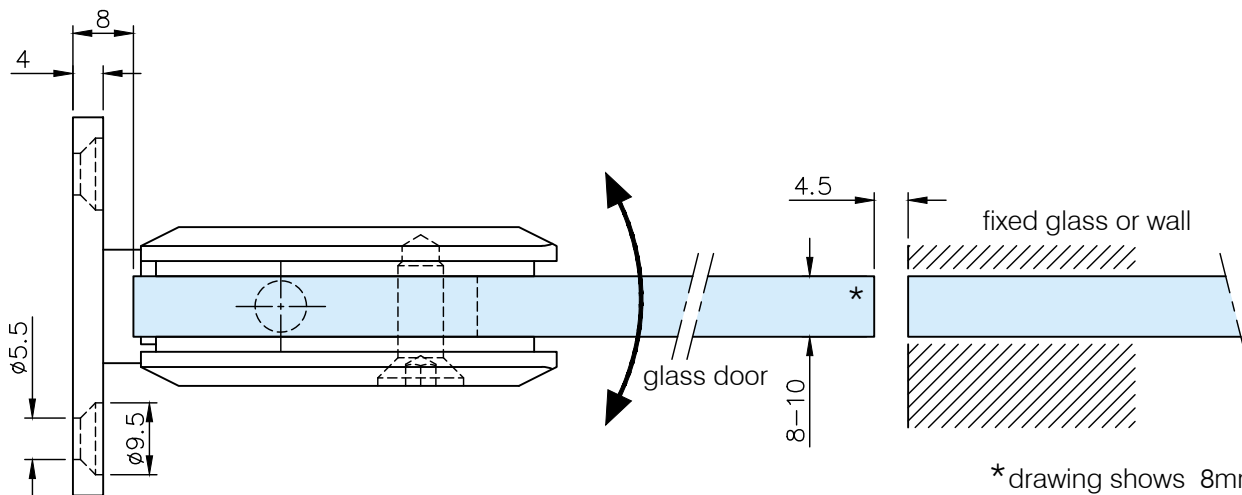

Glass door system art. 41.6012.090...

304

Glass door hinge
90° - glass/wall
- adjustable

stainless steel
...10 polished
...12 satin
...26 anthracite

Glastür-Scharnier
90° - Glas/Wand
- justierbar

V2A
...10 poliert
...12 gebürstet
...26 anthrazit

Charnière pour porte
en verre
90° - verre/mur
-ajustable

inox
...10 poli
...12 brossé
...26 anthracite

Glasdeurscharnier
90° - glas/wand
- verstelbaar

RVS
...10 gepolijst
...12 geborsteld
...26 antraciet

* drawing shows 8mm glass without PVC seals

glass cutout

 automatic closing action from 30°
 "Zero point" (0° - closing) adjustable

max. load weights and door width