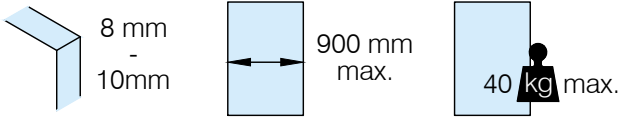

Glass door system art. 41.6012.090...

304

Glass door hinge
90° - glass/wall
- adjustable

stainless steel
...10 polished
...12 satin
...26 anthracite

Glastür-Scharnier
90° - Glas/Wand
- justierbar

V2A
...10 poliert
...12 gebürstet
...26 anthrazit

Charnière pour porte
en verre
90° - verre/mur
-ajustable

inox
...10 poli
...12 brossé
...26 anthracite

Glasdeurscharnier
90° - glas/wand
- verstelbaar

RVS
...10 gepolijst
...12 geborsteld
...26 antraciet

* drawing shows 8mm glass without PVC seals

glass cutout

 automatic closing action from 30°
 "Zero point" (0° - closing) adjustable

max. load weights and door width